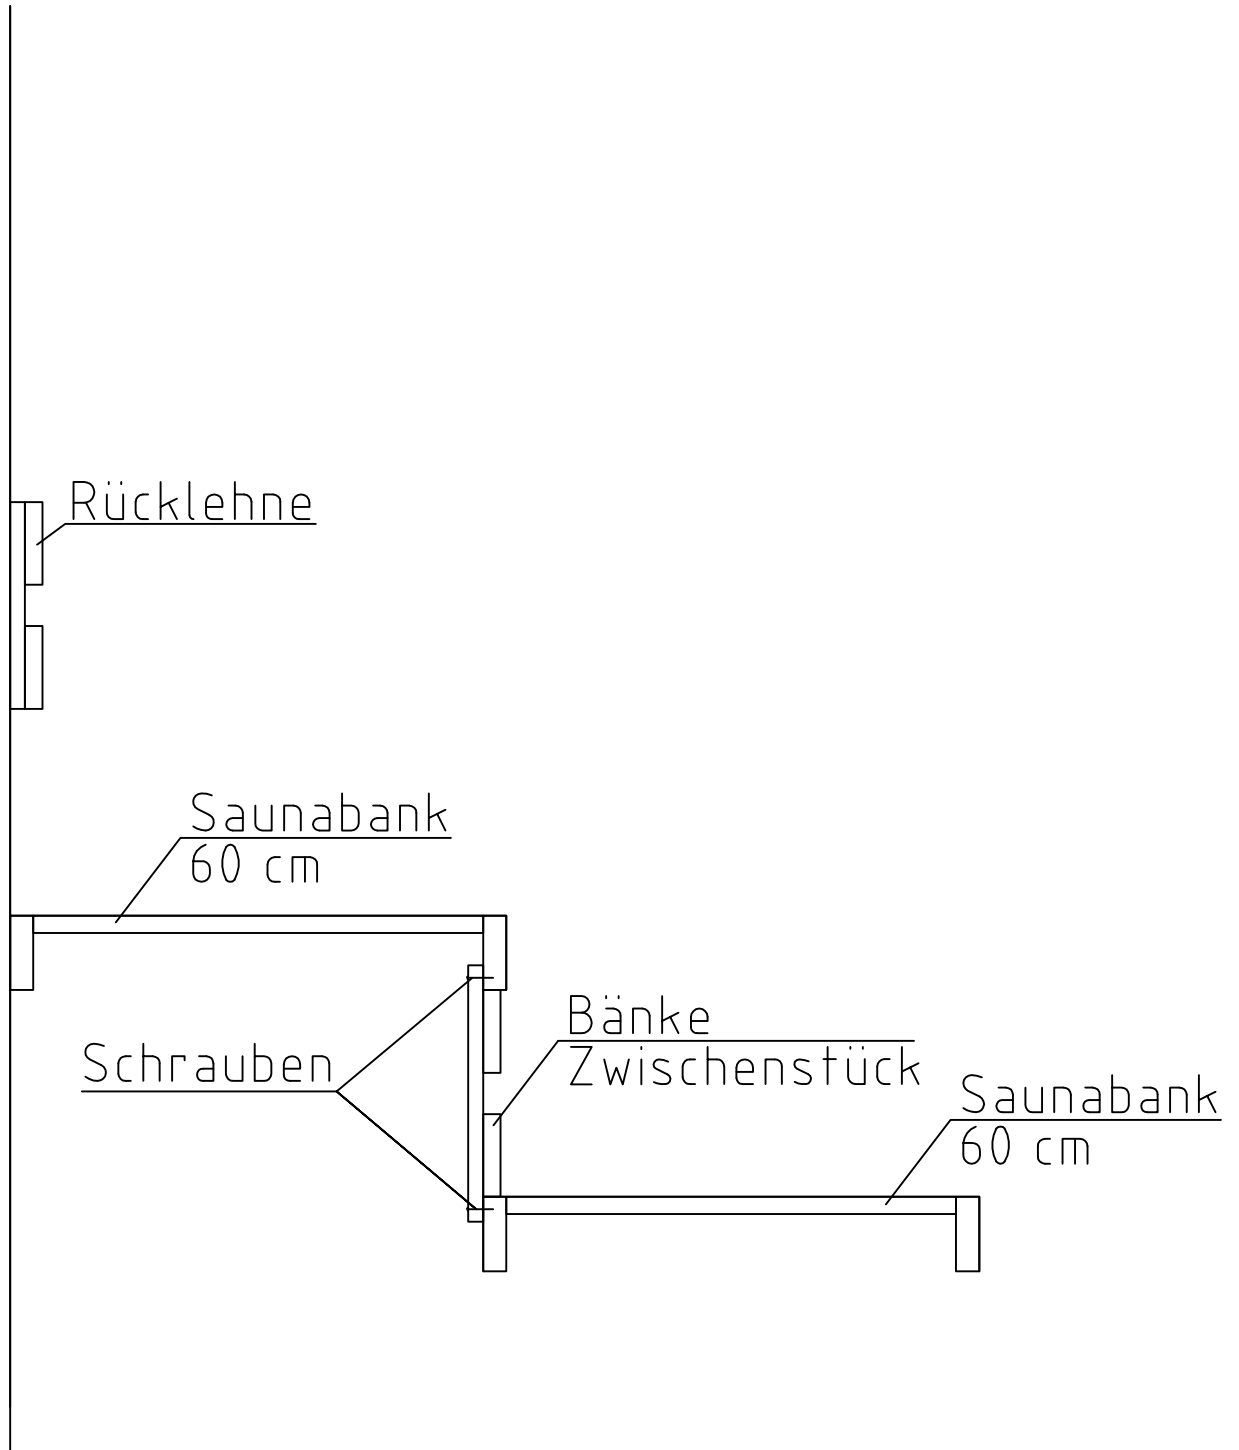

Pos	Teileliste Buitensauna 6/70		Stck	Profil (mm)	Länge (mm)
FH1	FUNDAMENTHÖLZER 		2	94x68	1892
FH2	FUNDAMENTHÖLZER 		7	68x68	1892
DB1	DACHBALKEN 		3	50x140	3200
	FUSSBODENBRETTER		18+1	113x28	1955
	FUSSBODENBRETTER		18	113x28	1480
	DACHBRETTER		74+1 58+1	88x19 113x19	2195
	ABDECKLEISTEN		10 2	15x28	1960 1485
	TRAUFENBRETTER		2	94x18	3200
	DACHPAPPENFIXIERUNG		2	40x18	3200
	GIEBELBRETTER	 (12,5°)	4	120x18	2275
	GIEBELDECKLEISTE		4	60x18	2275
	Giebelsegment		2		
	FENSTER 510x510		1		
	FENSTER 800x880		1		
	TÜR 840x1980	/DIN links/	1		
	SAUNATÜR 800x1980	/DIN links/	1		
	SAUNABANK /Aspen/ 60 cm/50 cm		2 1	ca 600x90 ca 500x90	1955 1355
	RÜCKLEHNE /Aspen/		2	ca 250x39	1870
	BÄNKE ZWISCHENSTÜCK /Aspen/		1	ca 250x39	1870
	KOPFSTÜTZE /Aspen/			ca 444x260	
	DECKENISOLATION	 	2 Elemente	ca 1955x977	

Pos	Teilleiste Buitensauna 6/70	Stck	Profil (mm)	Länge (mm)
	TRÄGELEISTE FÜR SAUNABÄNKE 	3	30x40	600
	TRÄGELEISTE FÜR SAUNABÄNKE 	2	30x40	1200
	TRÄGELEISTE FÜR DECKENISOLATION 	4	35x35	1955
	HEIZUNG UMBAU 	2 Elemente		
	LUFTSCHIEBER 	3		
	BODENROST /Fichte/ 	1	600x620	
	T-Leiste 	2		1975
	T-Leiste 	2		1910
	T-Leiste 	2		880
	T-Leiste 	2		490
KL1	Gewindestange	4 4	M8	2000 240
	Befestigungsmutter für Gewindestangen	4	M8	
	Schlossschraube 60mm	2	M8	60
	Mutter, U-Scheibe	10		
	Schlaghölzer 	3		
	Schrauben 3,5x45		1 Beutel	
	Schrauben 3,5x35		1 Beutel	
	Schrauben 4,5x70		1 Beutel	
	Schrauben 5,0x100		1 Beutel	
	Nägel 2,5x50 / 2,5x60		1 Beutel	

Buitensauna 6/70	
Wand 1	

Wand  
PUHM

Montage der Zwischenstück der Bänke

Schnitt

Buitensauna 6/70

Grundplan, Lagerholzplan

Einsetzen der Saunalbänke