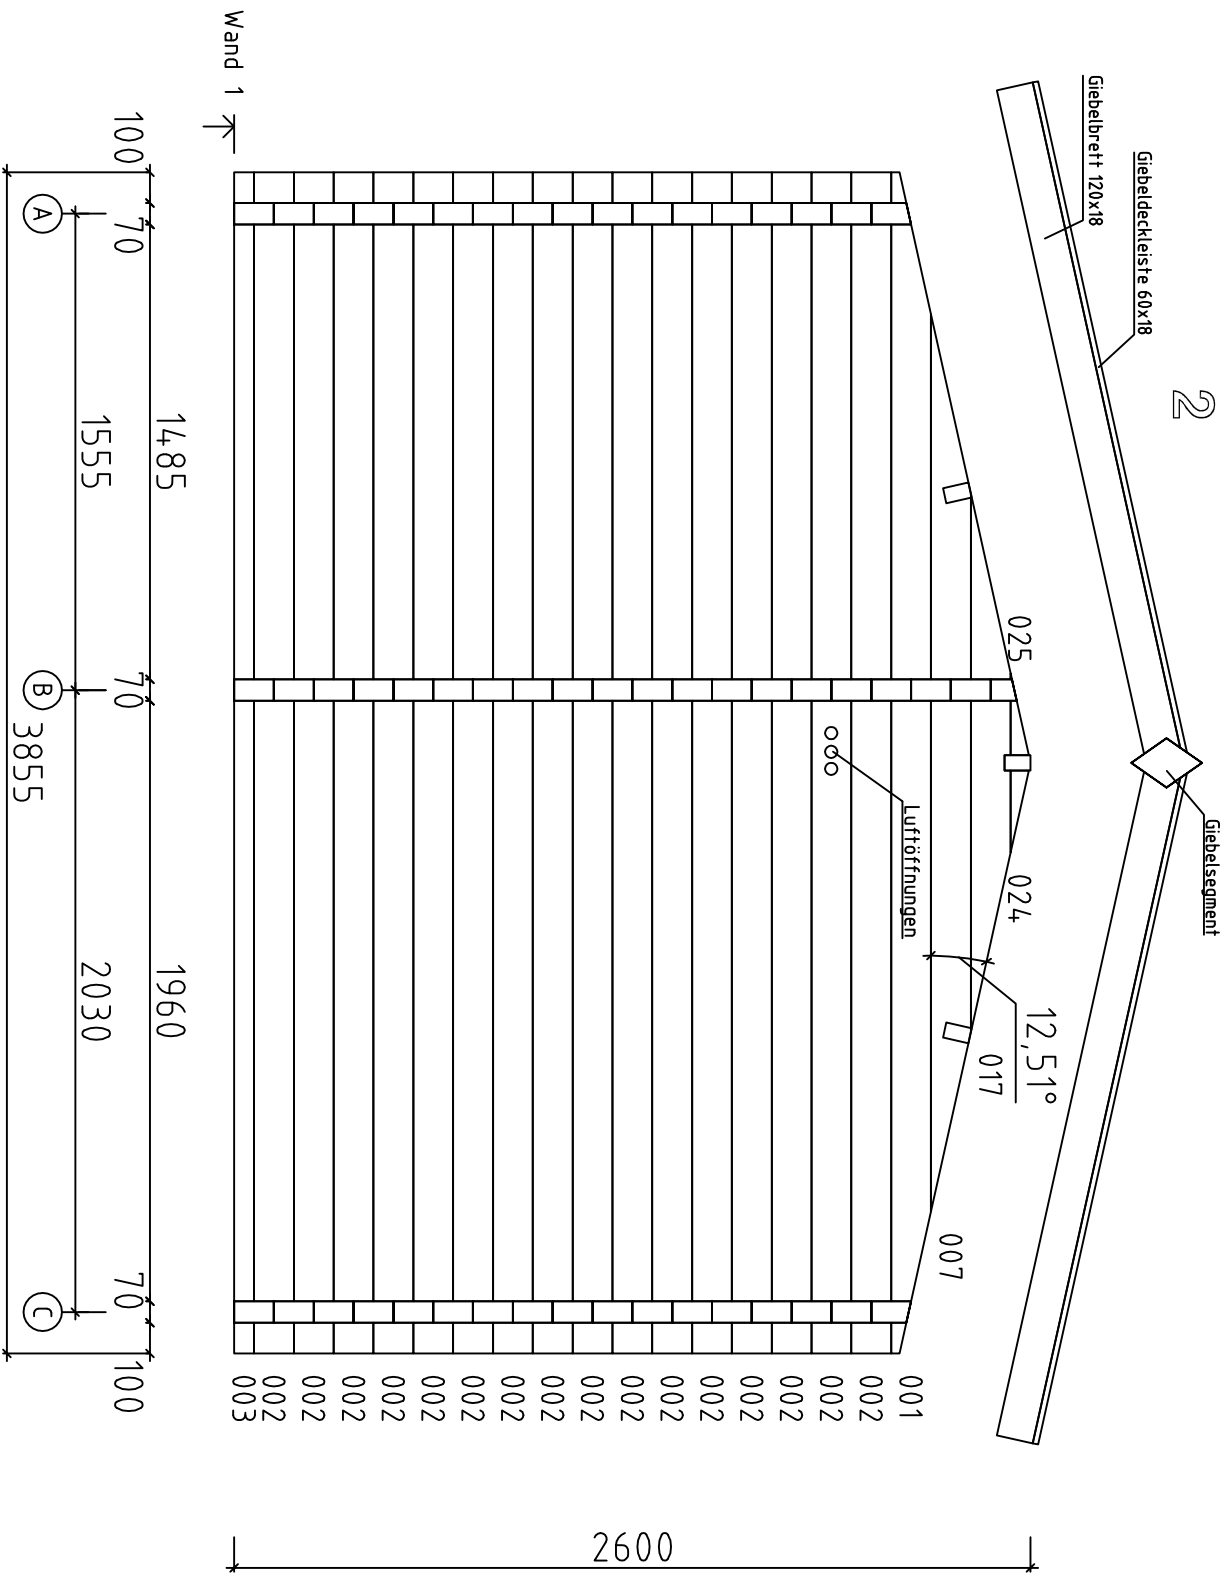

Buitensauna 6/70	
Wand 1