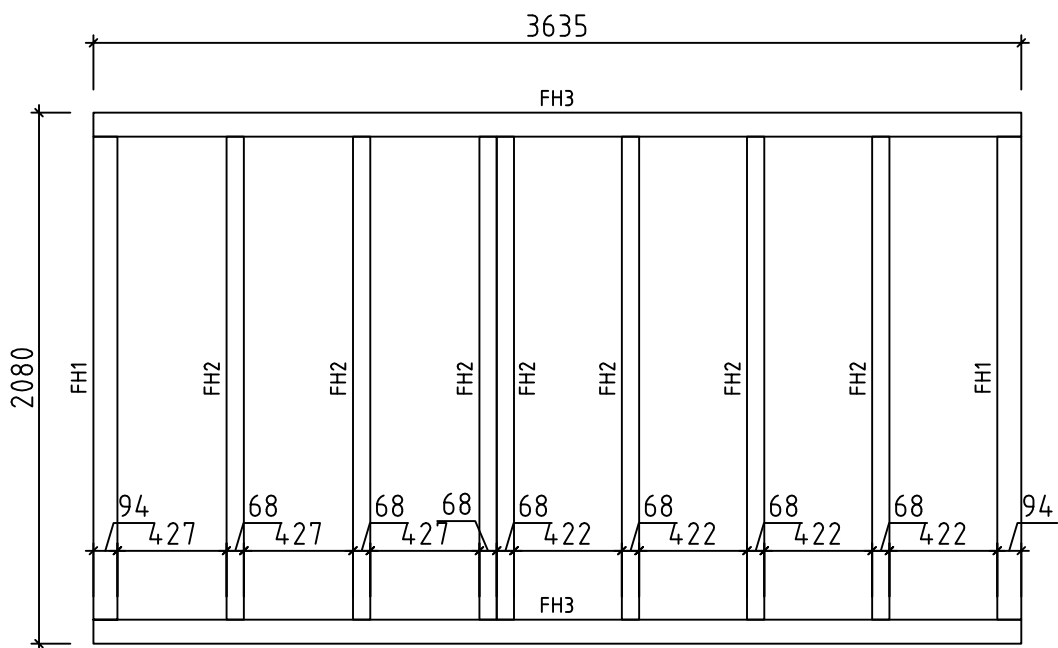

Pos	Teileliste Buitensauna 6/70		Stck	Profil (mm)	Länge (mm)
FH1	FUNDAMENTHÖLZER 		2	94x68	1892
FH2	FUNDAMENTHÖLZER 		7	68x68	1892
DB1	DACHBALKEN 		3	50x140	3200
	FUSSBODENBRETTER		18+1	113x28	1955
	FUSSBODENBRETTER		18	113x28	1480
	DACHBRETTER		74+1 58+1	88x19 113x19	2195
	ABDECKLEISTEN		10 2	15x28	1960 1485
	TRAUFENBRETTER		2	94x18	3200
	DACHPAPPENFIXIERUNG		2	40x18	3200
	GIEBELBRETTER	 (12,5°)	4	120x18	2275
	GIEBELDECKLEISTE		4	60x18	2275
	Giebelsegment		2		
	FENSTER 510x510		1		
	FENSTER 800x880		1		
	TÜR 840x1980	/DIN links/	1		
	SAUNATÜR 800x1980	/DIN links/	1		
	SAUNABANK /Aspen/ 60 cm/50 cm		2 1	ca 600x90 ca 500x90	1955 1355
	RÜCKLEHNE /Aspen/		2	ca 250x39	1870
	BÄNKE ZWISCHENSTÜCK /Aspen/		1	ca 250x39	1870
	KOPFSTÜTZE /Aspen/			ca 444x260	
	DECKENISOLATION	 	2 Elemente	ca 1955x977	

Pos	Teilleiste Buitensauna 6/70	Stck	Profil (mm)	Länge (mm)
	TRÄGELEISTE FÜR SAUNABÄNKE 	3	30x40	600
	TRÄGELEISTE FÜR SAUNABÄNKE 	2	30x40	1200
	TRÄGELEISTE FÜR DECKENISOLATION 	4	35x35	1955
	HEIZUNG UMBAU 	2 Elemente		
	LUFTSCHIEBER 	3		
	BODENROST /Fichte/ 	1	600x620	
	T-Leiste 	2		1975
	T-Leiste 	2		1910
	T-Leiste 	2		880
	T-Leiste 	2		490
KL1	Gewindestange	4 4	M8	2000 240
	Befestigungsmutter für Gewindestangen	4	M8	
	Schlossschraube 60mm	2	M8	60
	Mutter, U-Scheibe	10		
	Schlaghölzer 	3		
	Schrauben 3,5x45		1 Beutel	
	Schrauben 3,5x35		1 Beutel	
	Schrauben 4,5x70		1 Beutel	
	Schrauben 5,0x100		1 Beutel	
	Nägel 2,5x50 / 2,5x60		1 Beutel	

Buitensauna 6/70	
Wand 1	

Wand  
PUHM

Montage der Zwischenstück der Bänke

Schnitt

Buitensauna 6/70

Grundplan, Lagerholzplan

Einsetzen der Saunalbänke