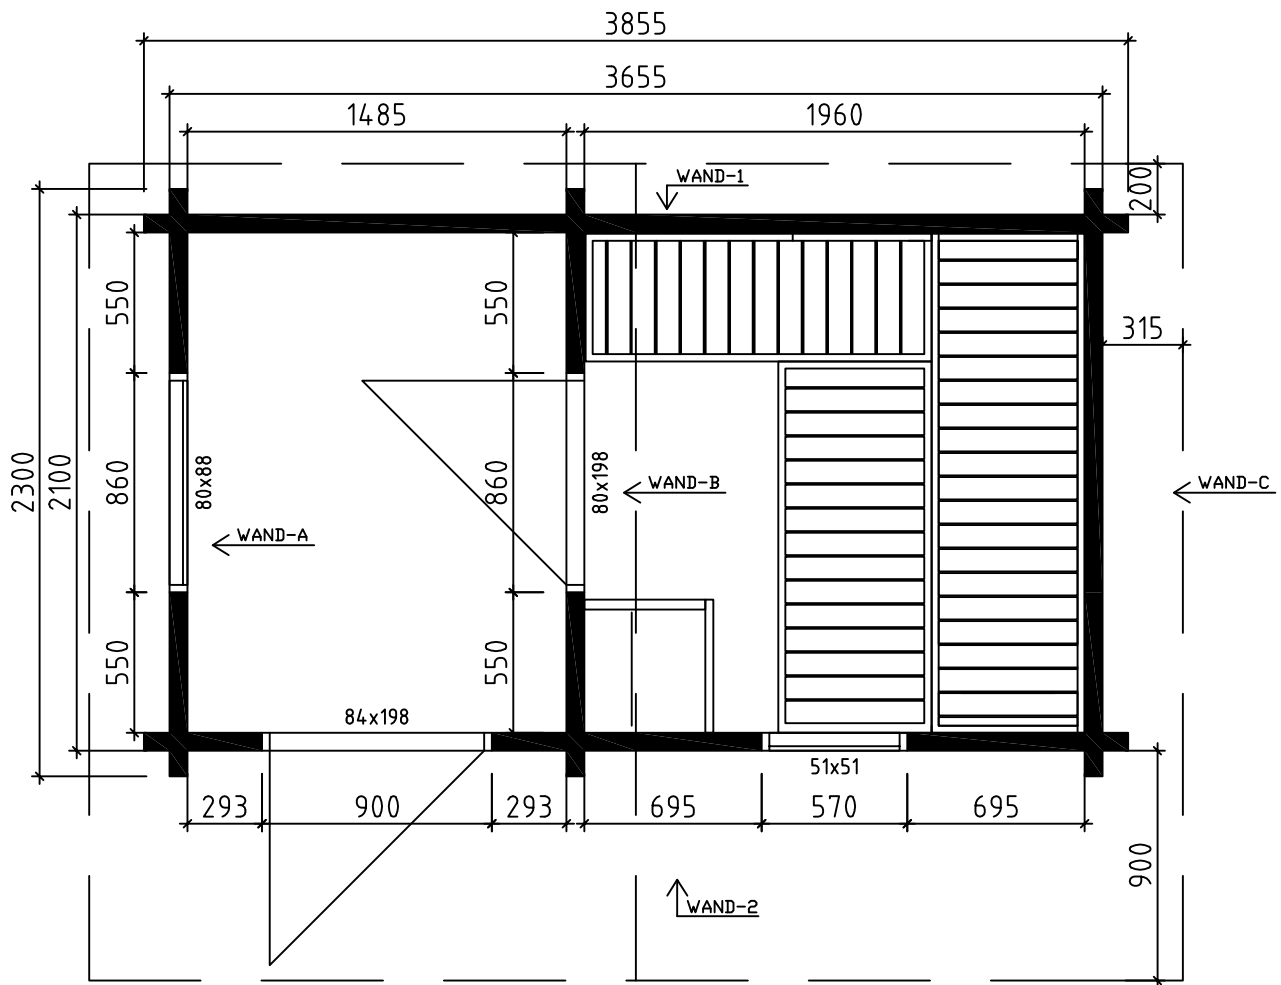

Pos	Teileliste Buitensauna 6/70		Stck	Profil (mm)	Länge (mm)
FH1	FUNDAMENTHÖLZER 		2	94x68	1892
FH2	FUNDAMENTHÖLZER 		7	68x68	1892
DB1	DACHBALKEN 		3	50x140	3200
	FUSSBODENBRETTER		18+1	113x28	1955
	FUSSBODENBRETTER		18	113x28	1480
	DACHBRETTER		74+1 58+1	88x19 113x19	2195
	ABDECKLEISTEN		10 2	15x28	1960 1485
	TRAUFENBRETTER		2	94x18	3200
	DACHPAPPENFIXIERUNG		2	40x18	3200
	GIEBELBRETTER	 (12,5°)	4	120x18	2275
	GIEBELDECKLEISTE		4	60x18	2275
	Giebelsegment		2		
	FENSTER 510x510		1		
	FENSTER 800x880		1		
	TÜR 840x1980	/DIN links/	1		
	SAUNATÜR 800x1980	/DIN links/	1		
	SAUNABANK /Aspen/ 60 cm/50 cm		2 1	ca 600x90 ca 500x90	1955 1355
	RÜCKLEHNE /Aspen/		2	ca 250x39	1870
	BÄNKE ZWISCHENSTÜCK /Aspen/		1	ca 250x39	1870
	KOPFSTÜTZE /Aspen/			ca 444x260	
	DECKENISOLATION	 	2 Elemente	ca 1955x977	

Pos	Teilleiste Buitensauna 6/70	Stck	Profil (mm)	Länge (mm)
	TRÄGELEISTE FÜR SAUNABÄNKE 	3	30x40	600
	TRÄGELEISTE FÜR SAUNABÄNKE 	2	30x40	1200
	TRÄGELEISTE FÜR DECKENISOLATION 	4	35x35	1955
	HEIZUNG UMBAU 	2 Elemente		
	LUFTSCHIEBER 	3		
	BODENROST /Fichte/ 	1	600x620	
	T-Leiste 	2		1975
	T-Leiste 	2		1910
	T-Leiste 	2		880
	T-Leiste 	2		490
KL1	Gewindestange	4 4	M8	2000 240
	Befestigungsmutter für Gewindestangen	4	M8	
	Schlossschraube 60mm	2	M8	60
	Mutter, U-Scheibe	10		
	Schlaghölzer 	3		
	Schrauben 3,5x45		1 Beutel	
	Schrauben 3,5x35		1 Beutel	
	Schrauben 4,5x70		1 Beutel	
	Schrauben 5,0x100		1 Beutel	
	Nägel 2,5x50 / 2,5x60		1 Beutel	

Buitensauna 6/70	
Wand 1	

Wand  
PUHM

Montage der Zwischenstück der Bänke

Schnitt

Buitensauna 6/70

Grundplan, Lagerholzplan

Einsetzen der Saunalbänke