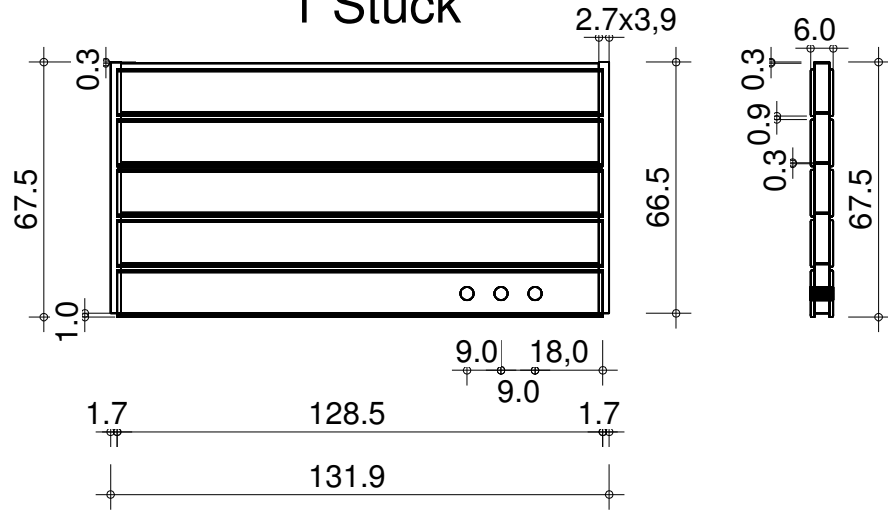

SLBE5E2222-60

223 x 223 x 241 - 6,0 cm

NL-9130

NL-9130

Grundrahmen

Atliko: V. Vasiliauskas

Wanelemente

NL-9130

1 Stück

2 Stück

3 Stück

NL-9130

Hobeldielen

Wandelemente

NL-9130

5 Stück