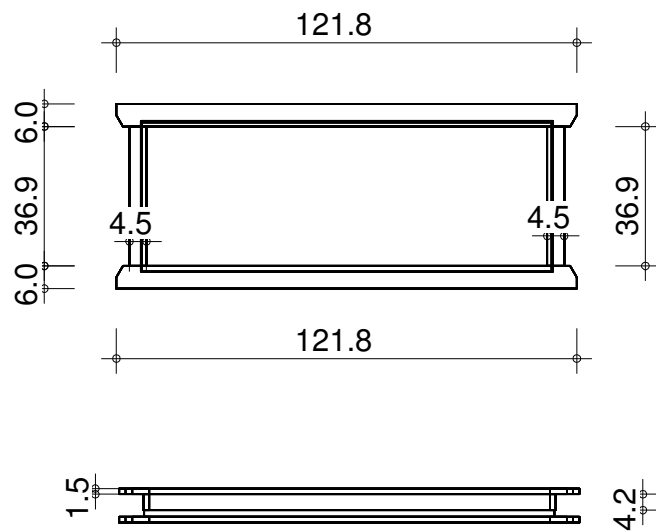

Fensteri

NL-9130

Glisleisten

stiklo paketas 2 vienetai