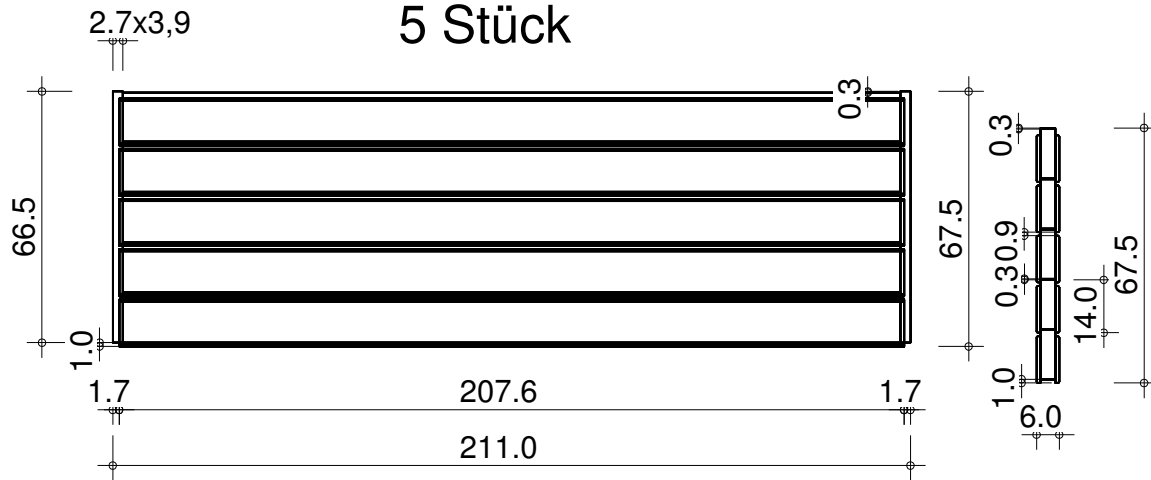

SLBE5E2222-60

223 x 223 x 241 - 6,0 cm

NL-9130

NL-9130

Grundrahmen

Atliko: V. Vasiliauskas

Wanelemente

NL-9130

1 Stück

2 Stück

3 Stück

NL-9130

Hobeldielen

Wandelemente

NL-9130

5 Stück