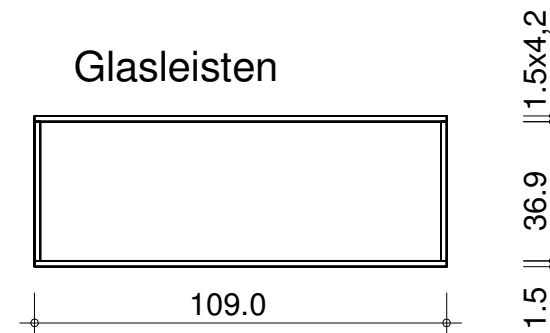

NL-9130

Glisleisten