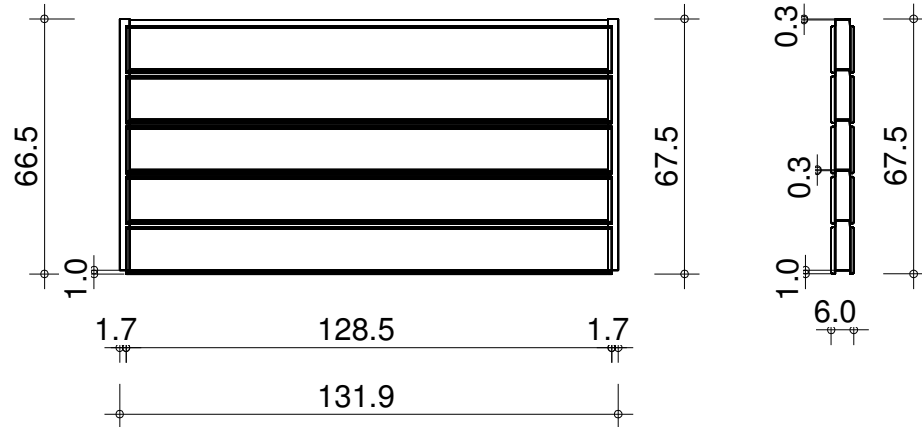

SLBE5E2222-60

223 x 223 x 241 - 6,0 cm

NL-9130

NL-9130

Grundrahmen

Atliko: V. Vasiliauskas

Wanelemente

NL-9130

1 Stück

2 Stück

3 Stück

NL-9130

Hobeldielen

Wandelemente

NL-9130

5 Stück