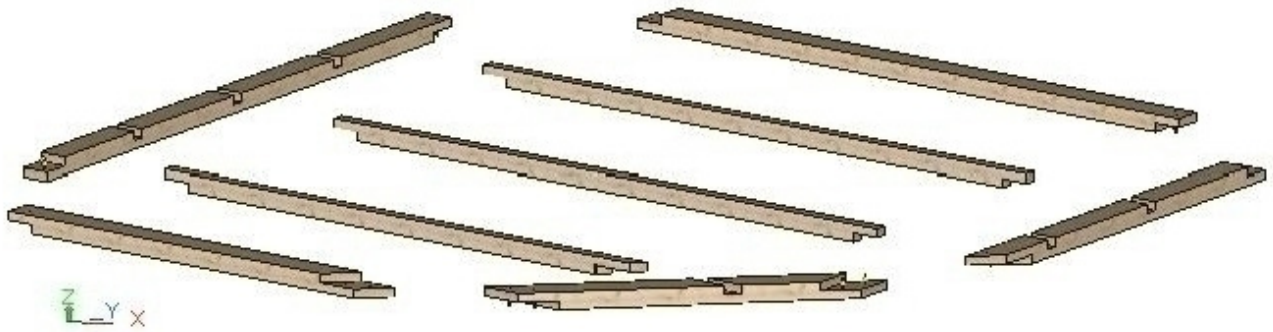

SLBE5E2222-60

223 x 223 x 241 - 6,0 cm

NL-9130

NL-9130

Grundrahmen

Atliko: V. Vasiliauskas

Wanelemente

NL-9130

1 Stück

2 Stück

3 Stück

NL-9130

Hobeldielen

Wandelemente

NL-9130

5 Stück