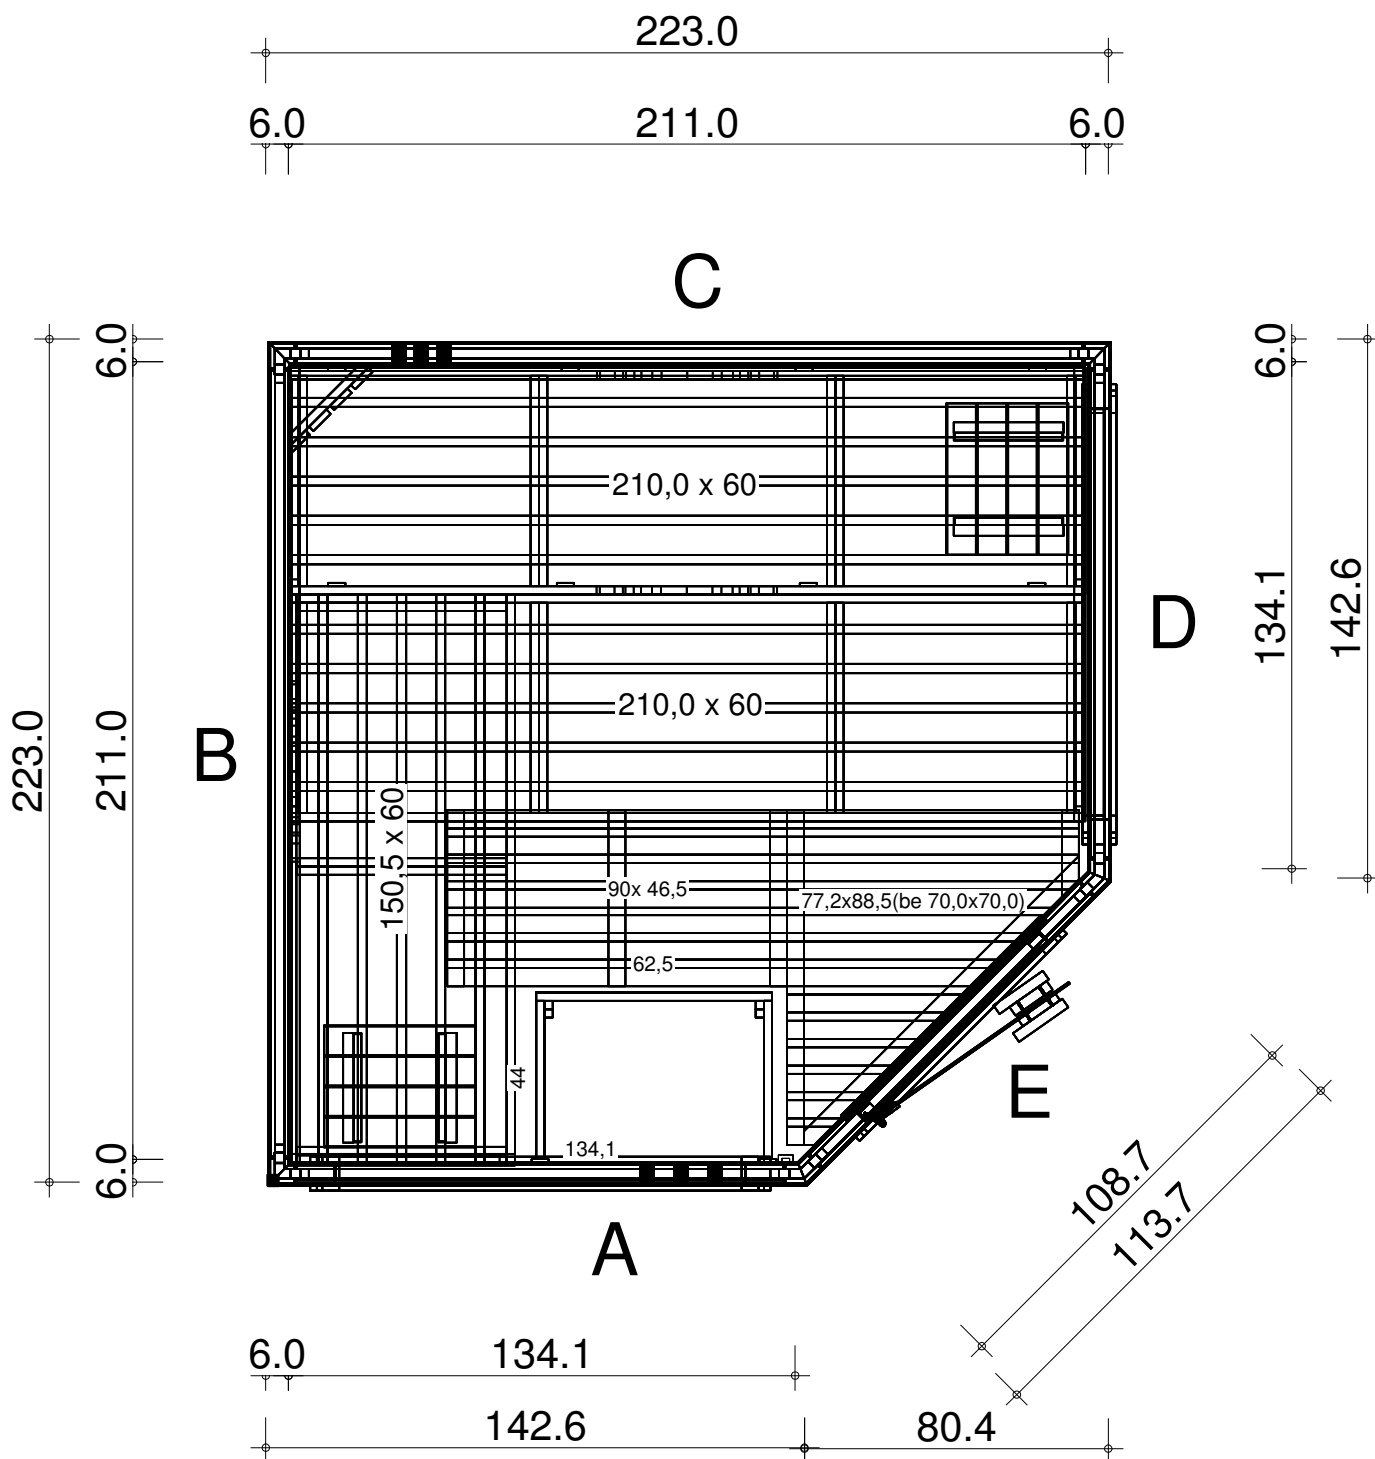

SLBE5E2222-60

223 x 223 x 241 - 6,0 cm

NL-9130

NL-9130

Grundrahmen

Atliko: V. Vasiliauskas

Wanelemente

NL-9130

1 Stück

2 Stück

3 Stück

NL-9130

Hobeldielen

Wandelemente

NL-9130

5 Stück