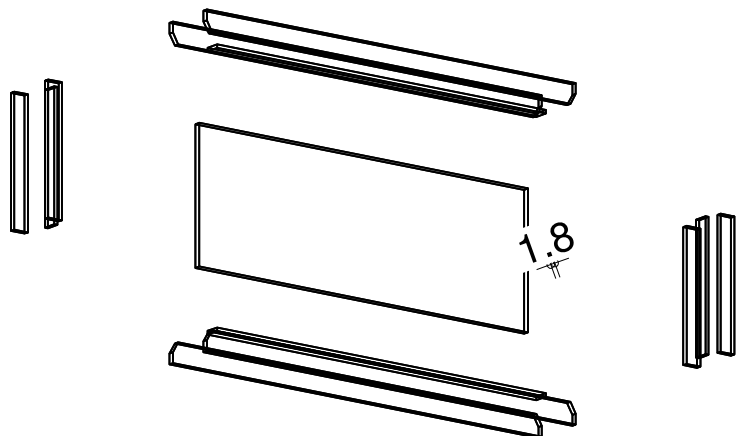

Fensteri

NL-9130

Glisleisten

stiklo paketas 2 vienetai