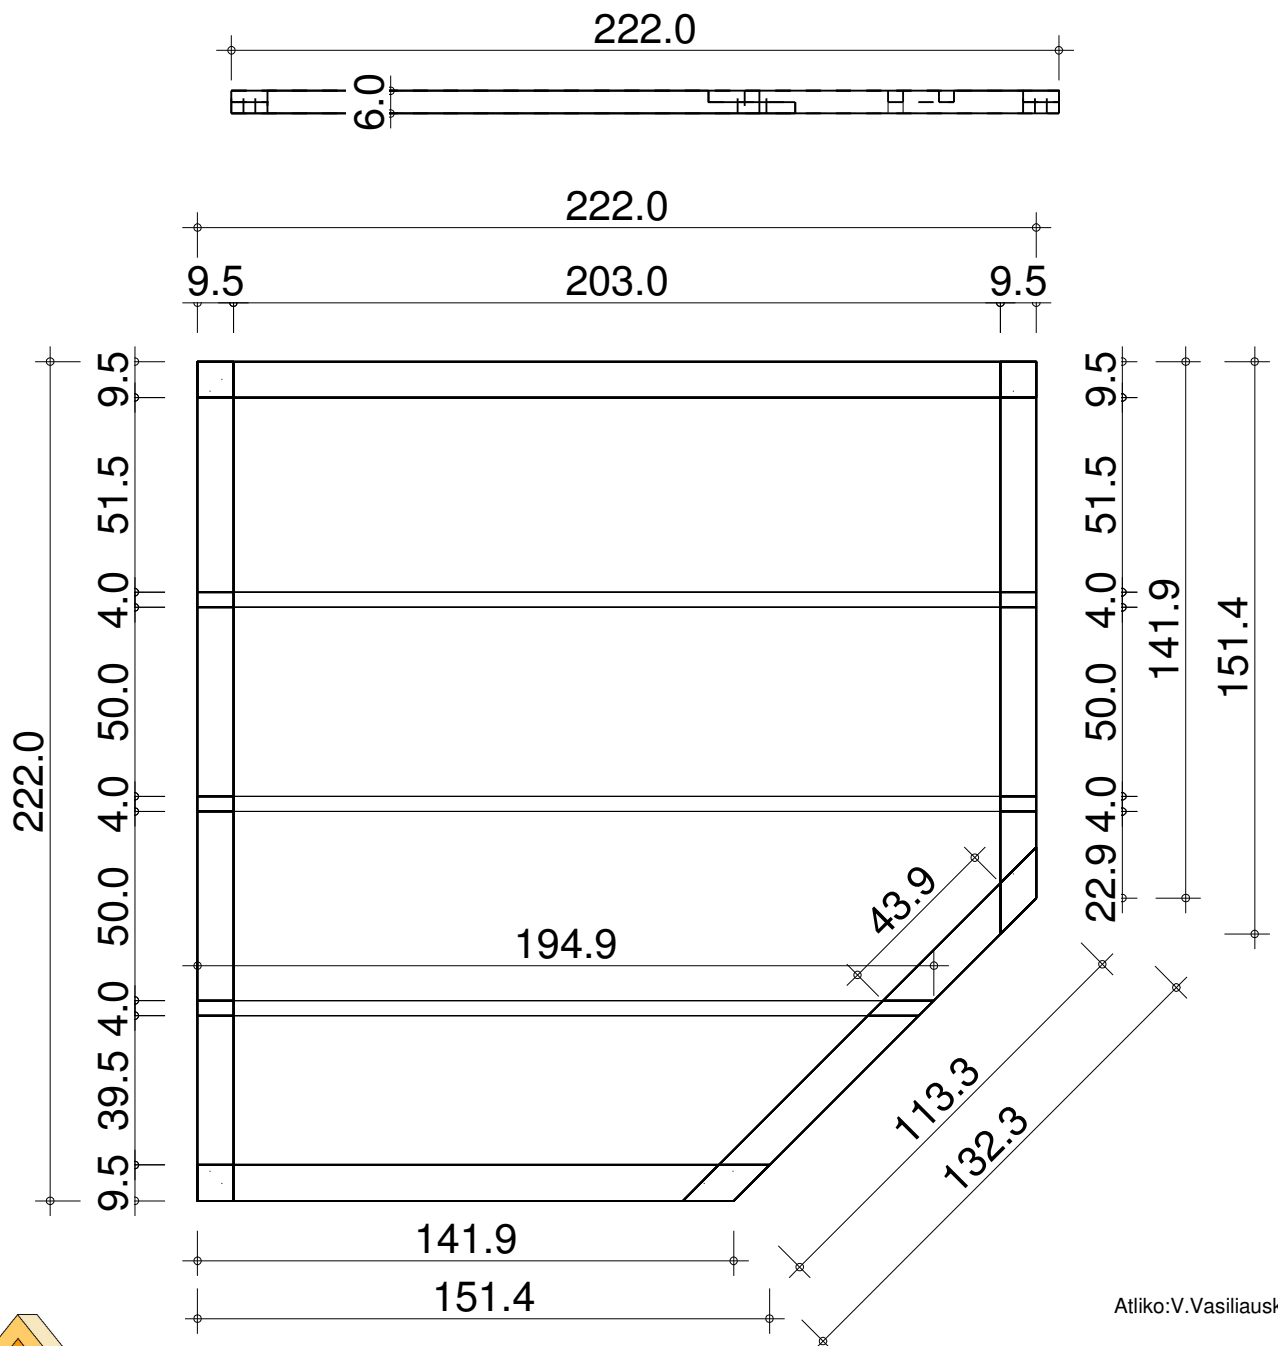

SLBE5E2222-60

223 x 223 x 241 - 6,0 cm

NL-9130

NL-9130

Grundrahmen

Atliko: V. Vasiliauskas

Wanelemente

NL-9130

1 Stück

2 Stück

3 Stück

NL-9130

Hobeldielen

Wandelemente

NL-9130

5 Stück