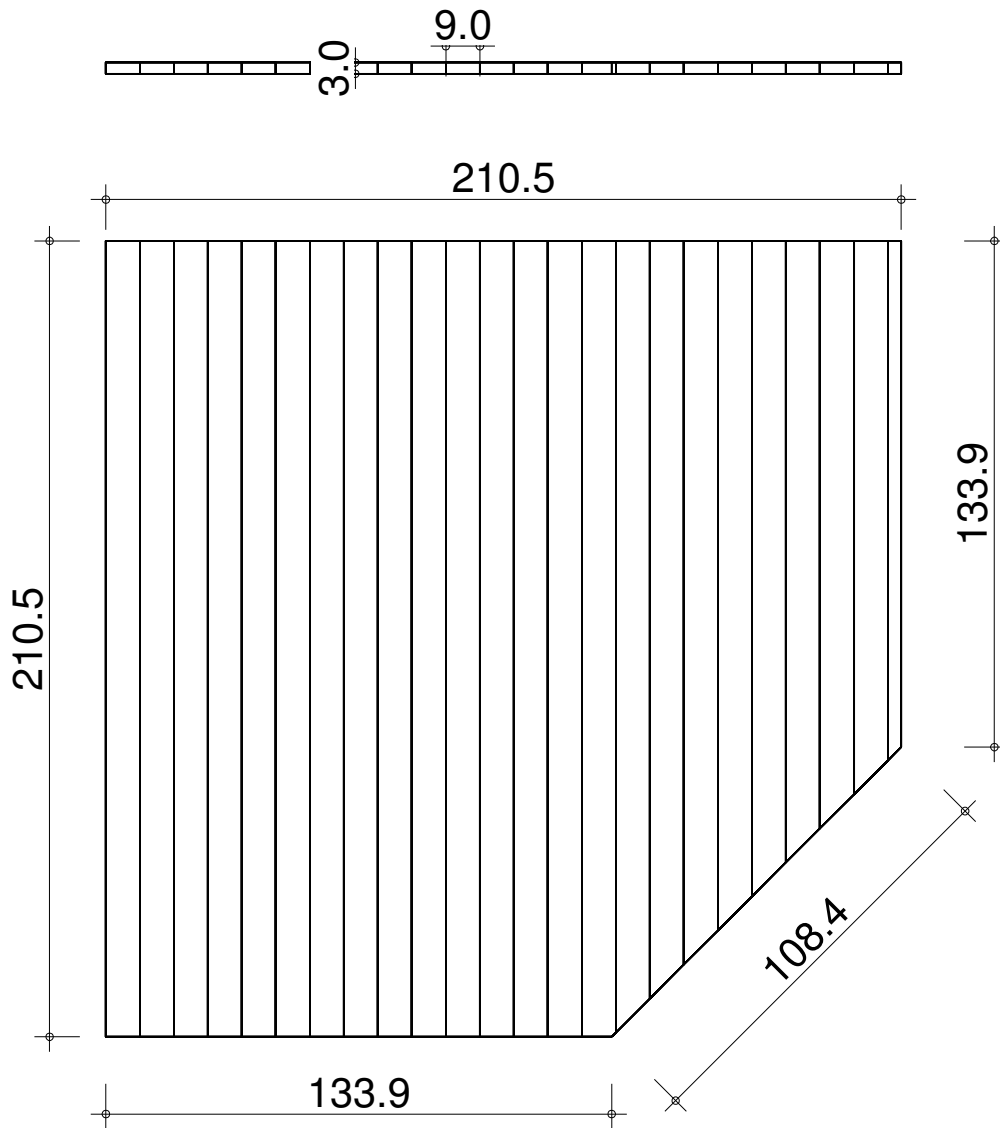

SLBE5E2222-60

223 x 223 x 241 - 6,0 cm

NL-9130

NL-9130

Grundrahmen

Atliko: V. Vasiliauskas

Wanelemente

NL-9130

1 Stück

2 Stück

3 Stück

NL-9130

Hobeldielen

Wandelemente

NL-9130

5 Stück