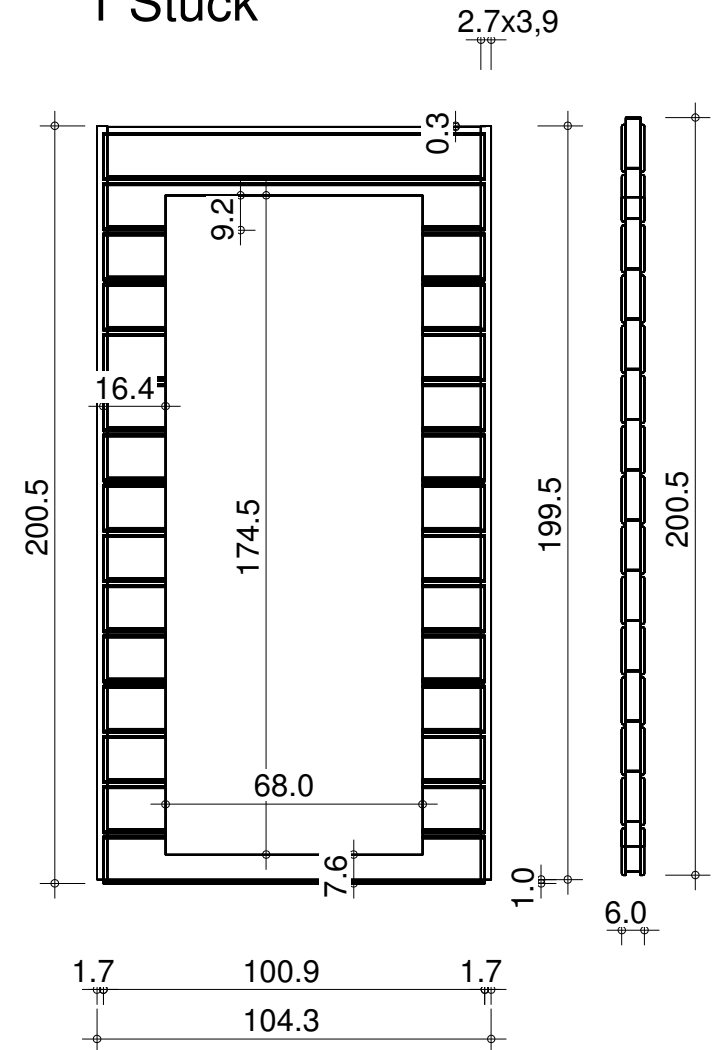

Wandelemente

NL-9130

5 Stück

1 Stück

1 Stück