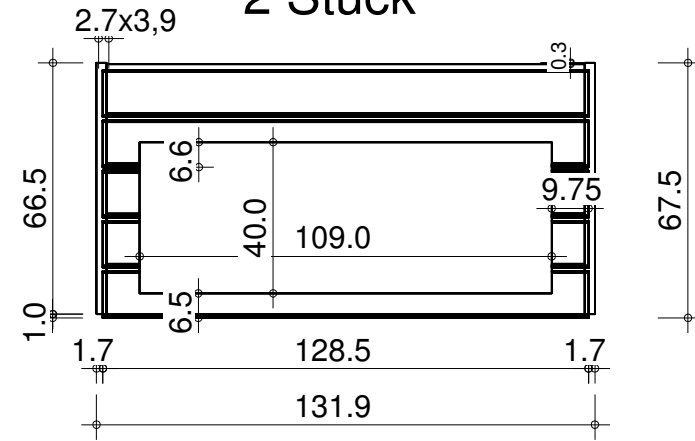

SLBE5E2222-60

223 x 223 x 241 - 6,0 cm

NL-9130

NL-9130

Grundrahmen

Atliko: V. Vasiliauskas

Wanelemente

NL-9130

1 Stück

2 Stück

3 Stück

NL-9130

Hobeldielen

Wandelemente

NL-9130

5 Stück