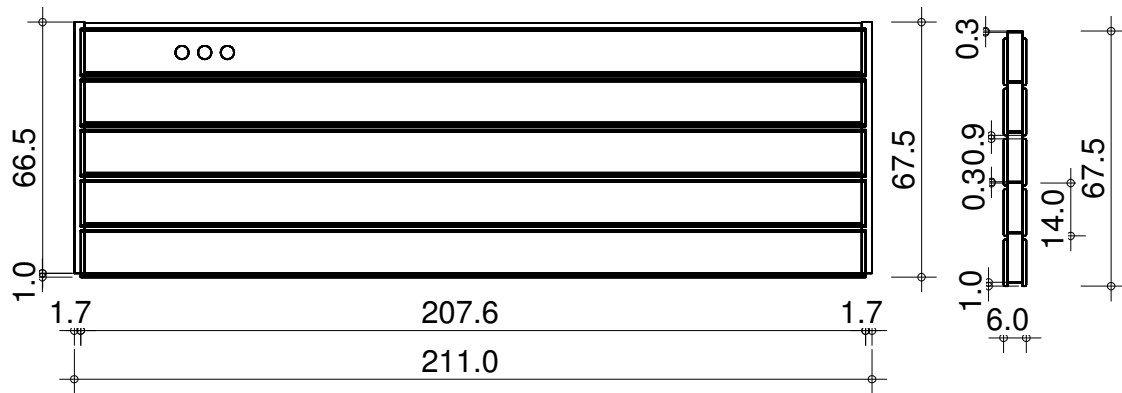

Wandelemente

NL-9130

5 Stück

1 Stück

1 Stück