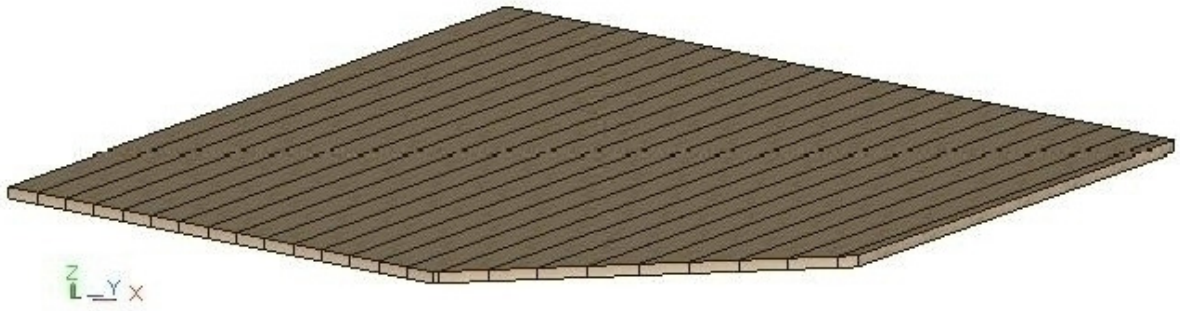

SLBE5E2222-60

223 x 223 x 241 - 6,0 cm

NL-9130

NL-9130

Grundrahmen

Atliko: V. Vasiliauskas

Wanelemente

NL-9130

1 Stück

2 Stück

3 Stück

NL-9130

Hobeldielen

Wandelemente

NL-9130

5 Stück