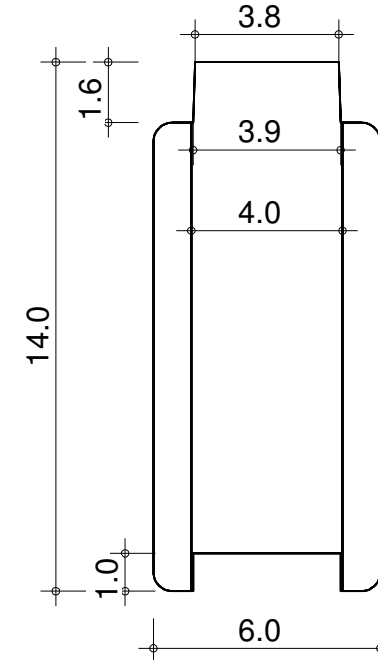

SLBE5E2222-60

223 x 223 x 241 - 6,0 cm

NL-9130

NL-9130

Grundrahmen

Atliko: V. Vasiliauskas

Wanelemente

NL-9130

1 Stück

2 Stück

3 Stück

NL-9130

Hobeldielen

Wandelemente

NL-9130

5 Stück