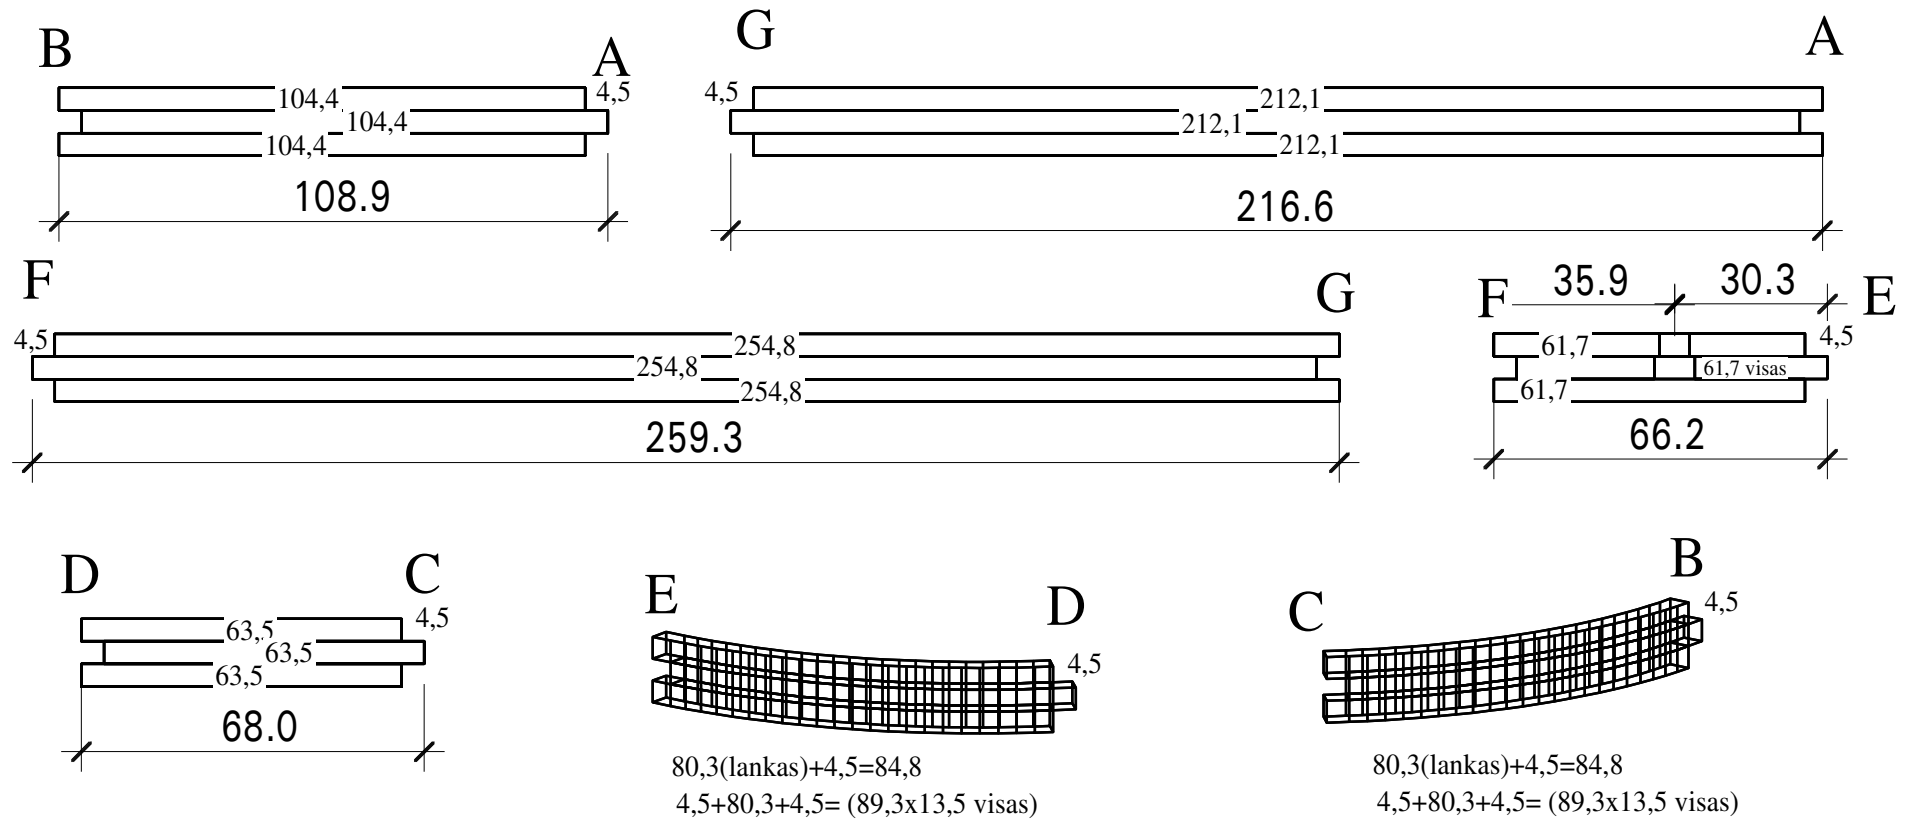

“Maila-Runda“262,5x219,5

NL-9263

Grundrahmen

"Maila-Runda" 262,5x219,8

“Maila-Runda“262,5x219,8

“Maila-Runda“262,5x219,8

NL -9263