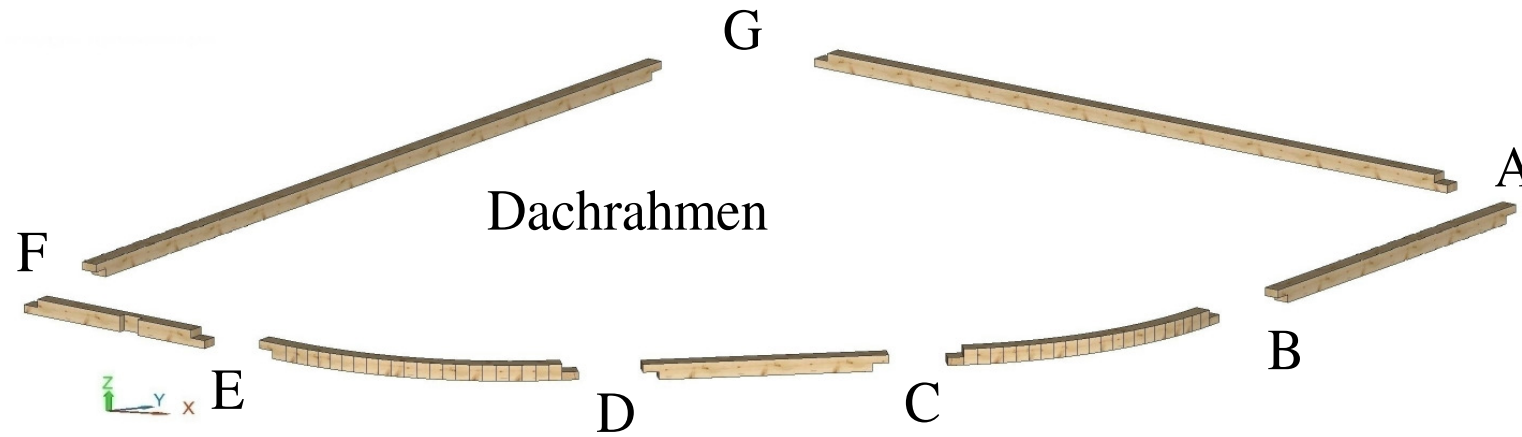

“Maila-Runda“262,5x219,5

NL-9263

Grundrahmen

"Maila-Runda" 262,5x219,8

“Maila-Runda“262,5x219,8

“Maila-Runda“262,5x219,8

NL -9263