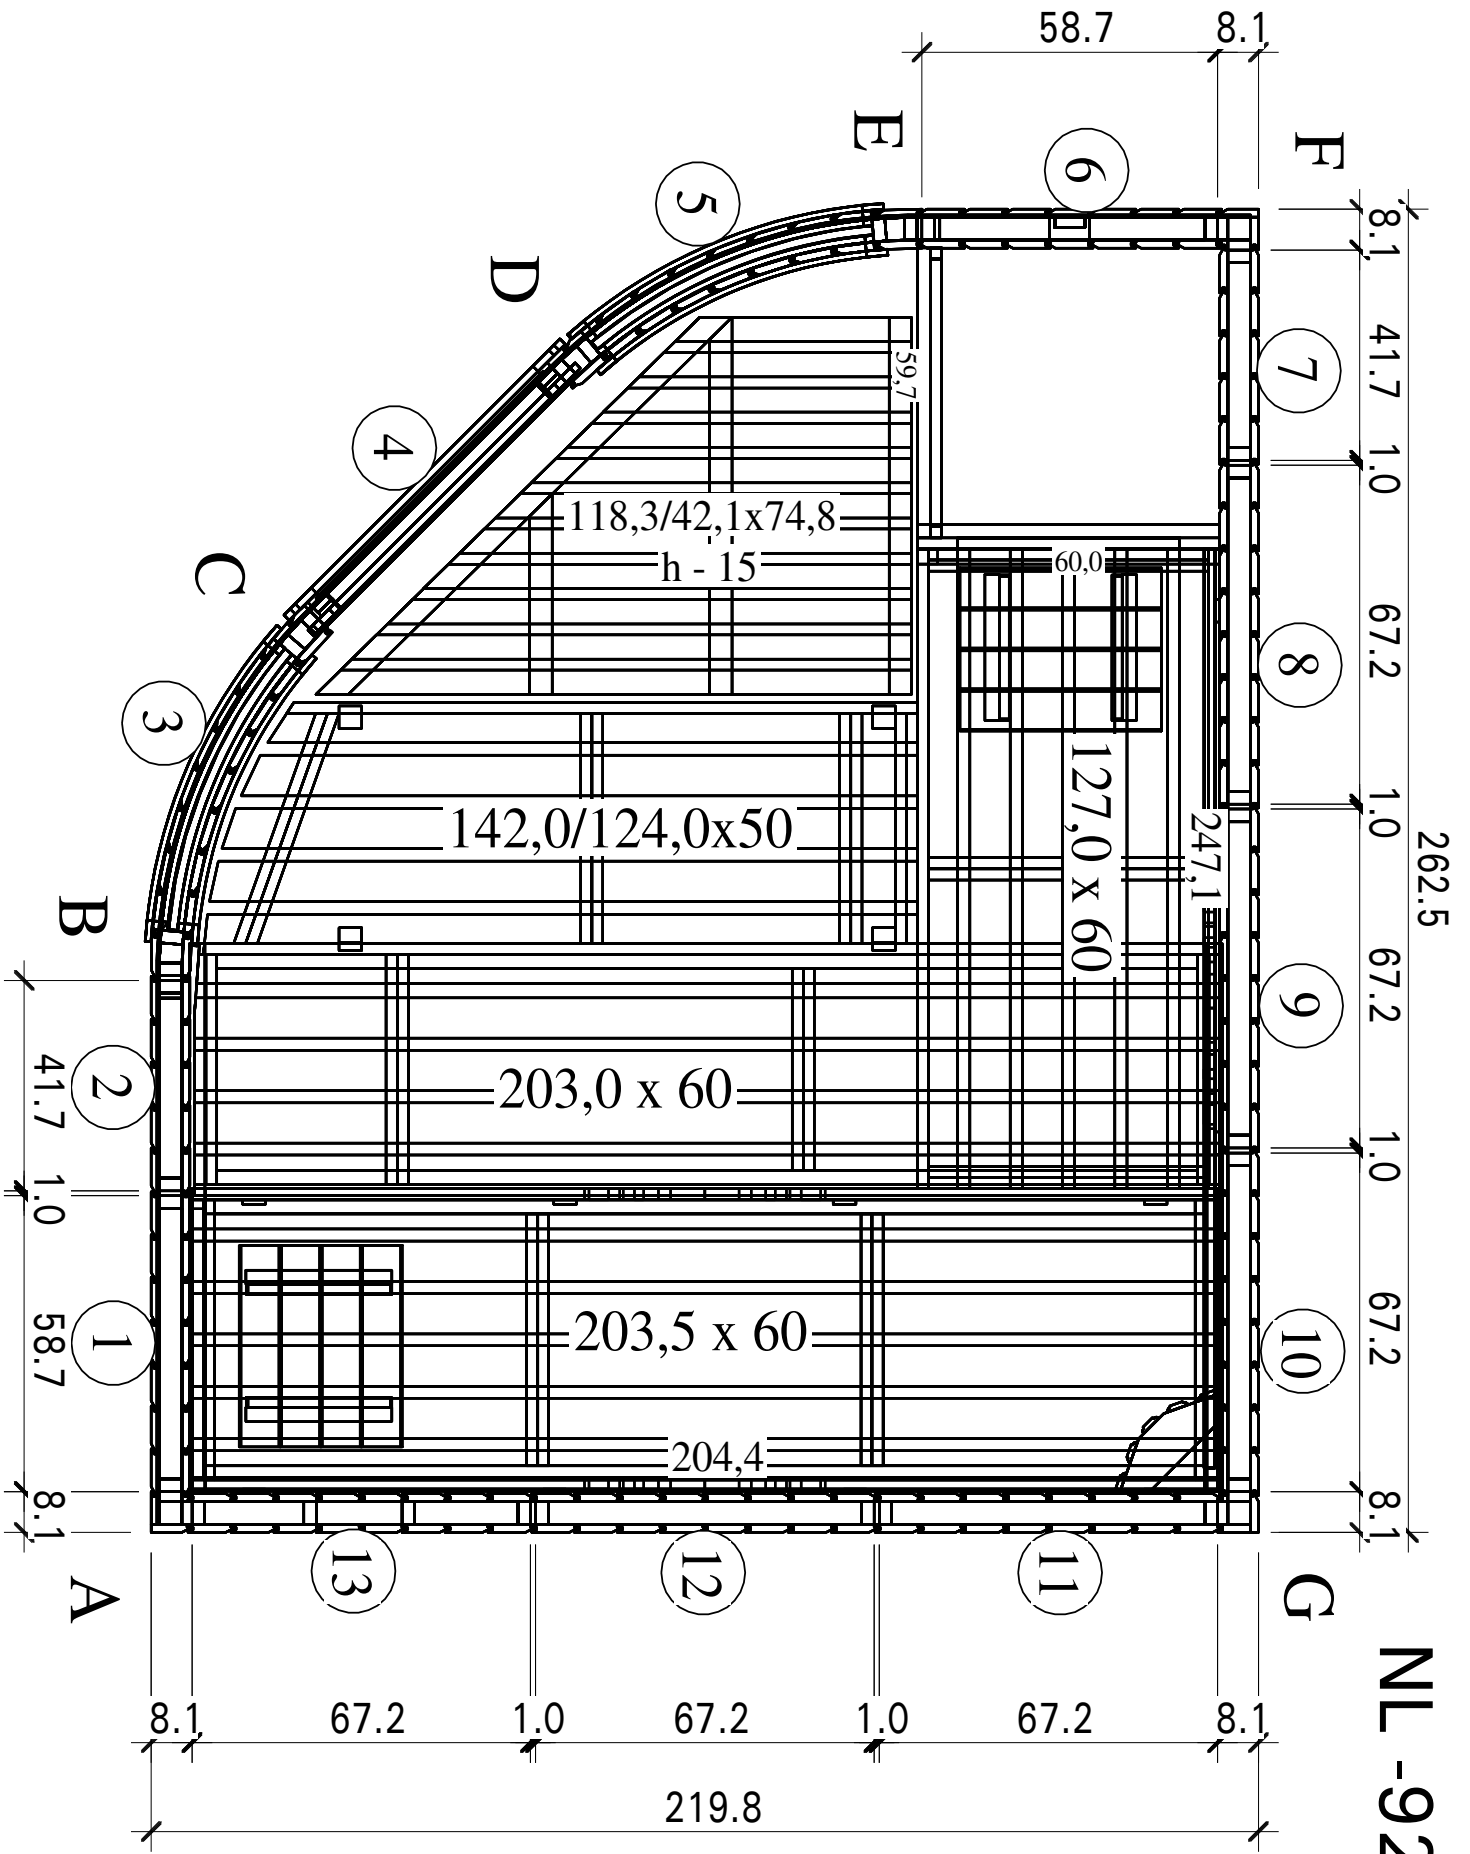

“Maila-Runda“262,5x219,5

NL-9263

Grundrahmen

"Maila-Runda" 262,5x219,8

“Maila-Runda“262,5x219,8

“Maila-Runda“262,5x219,8

NL -9263