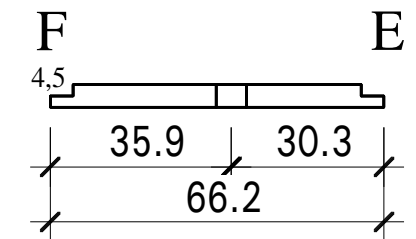

“Maila-Runda“262,5x219,5

NL-9263

Grundrahmen

"Maila-Runda" 262,5x219,8

“Maila-Runda“262,5x219,8

“Maila-Runda“262,5x219,8

NL -9263